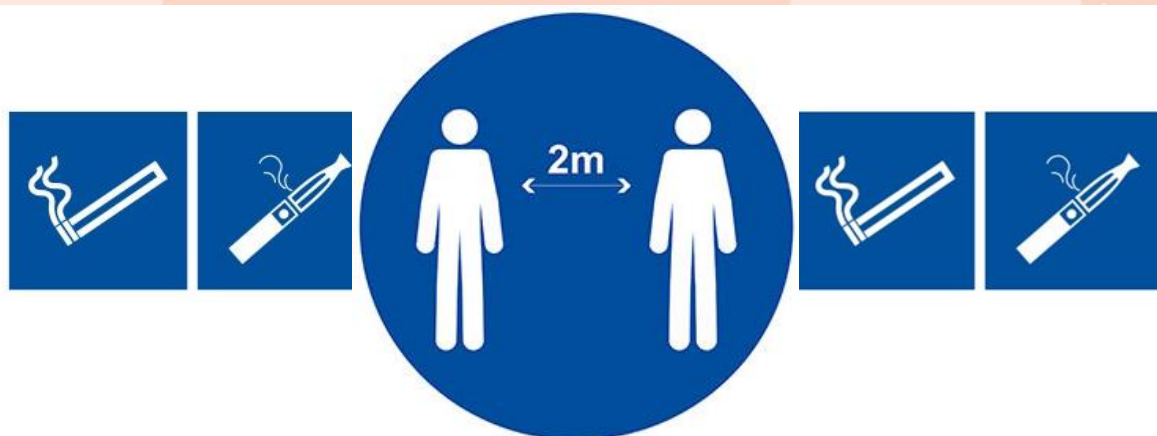

PROTÉGEONS-NOUS LES UNS LES AUTRES

DISTANCE DE 2 Mètres

entre personnes ayant posé leur masque pour fumer/vapoter

Groupe de **6 personnes** maximum

Remettre son masque dès que fini

**FUMER NUIT GRAVEMENT À VOTRE SANTE ET
À CELLE DE VOTRE ENTOURAGE**